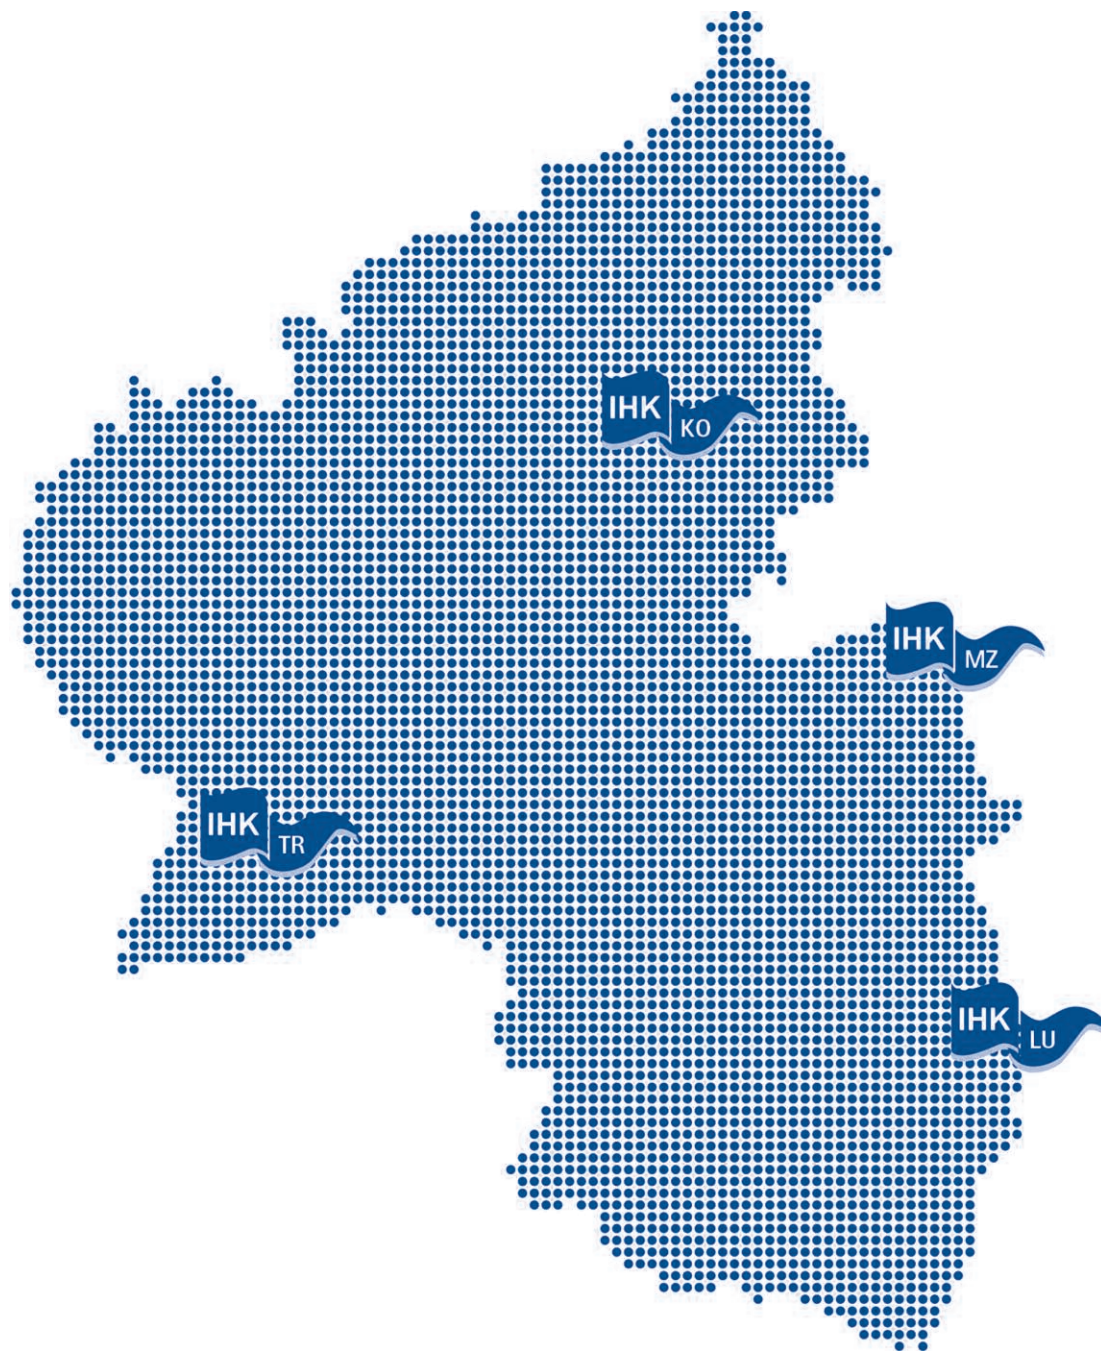

Bildnachweis: AdobeStock | Rawpixel-com
Menschen-Jobs-Berufe

Stand: Dezember 2023/Aktualisiert Januar 2024

Vorwort

Die Wirtschaft in Rheinland-Pfalz wird sowohl von mittelständischen Betrieben als auch von Weltkonzernen geprägt. Vor allem die beschäftigungsstarken Unternehmen tragen maßgeblich zur wirtschaftlichen Entwicklung der Region bei. Sie alle sind wichtige Arbeitgeber und sichern mit ihren Aufträgen weitere Arbeitsplätze bei Lieferanten und Dienstleistern.

Dazu dient der vorliegende Bericht mit insgesamt 161 Unternehmen, die zwischen 500 und 34.000 Personen beschäftigen – in der Summe sind es rund 257.000 Arbeitsplätze. In den Betrieben arbeiten demzufolge rund 17 Prozent der landesweit rund 1,48 Mio. sozialversicherungspflichtig Beschäftigten.