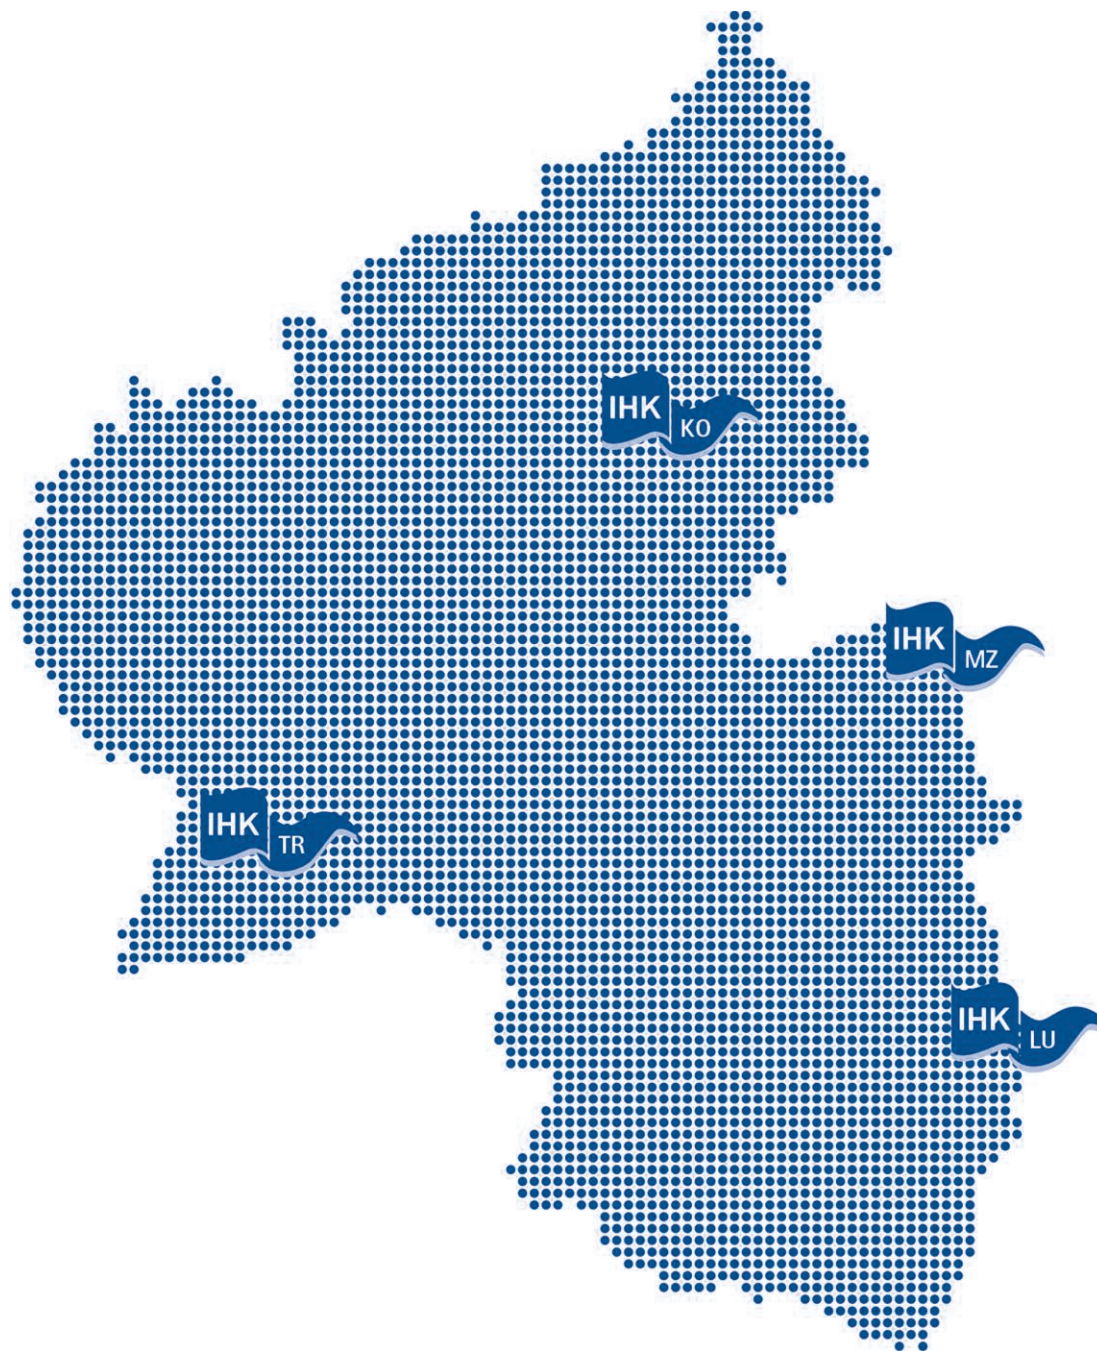

Internet: 🌐 [ihk-rlp.de](https://www.ihk-rlp.de)

Bildnachweis: AdobeStock | Rawpixel-com
Menschen-Jobs-Berufe

Stand: Dezember 2023/Aktualisiert Januar 2024

Vorwort

Die Wirtschaft in Rheinland-Pfalz wird sowohl von mittelständischen Betrieben als auch von Weltkonzernen geprägt. Vor allem die beschäftigungsstarken Unternehmen tragen maßgeblich zur wirtschaftlichen Entwicklung der Region bei. Sie alle sind wichtige Arbeitgeber und sichern mit ihren Aufträgen weitere Arbeitsplätze bei Lieferanten und Dienstleistern.

Dazu dient der vorliegende Bericht mit insgesamt 161 Unternehmen, die zwischen 500 und 34.000 Personen beschäftigen – in der Summe sind es rund 257.000 Arbeitsplätze. In den Betrieben arbeiten demzufolge rund 17 Prozent der landesweit rund 1,48 Mio. sozialversicherungspflichtig Beschäftigten.